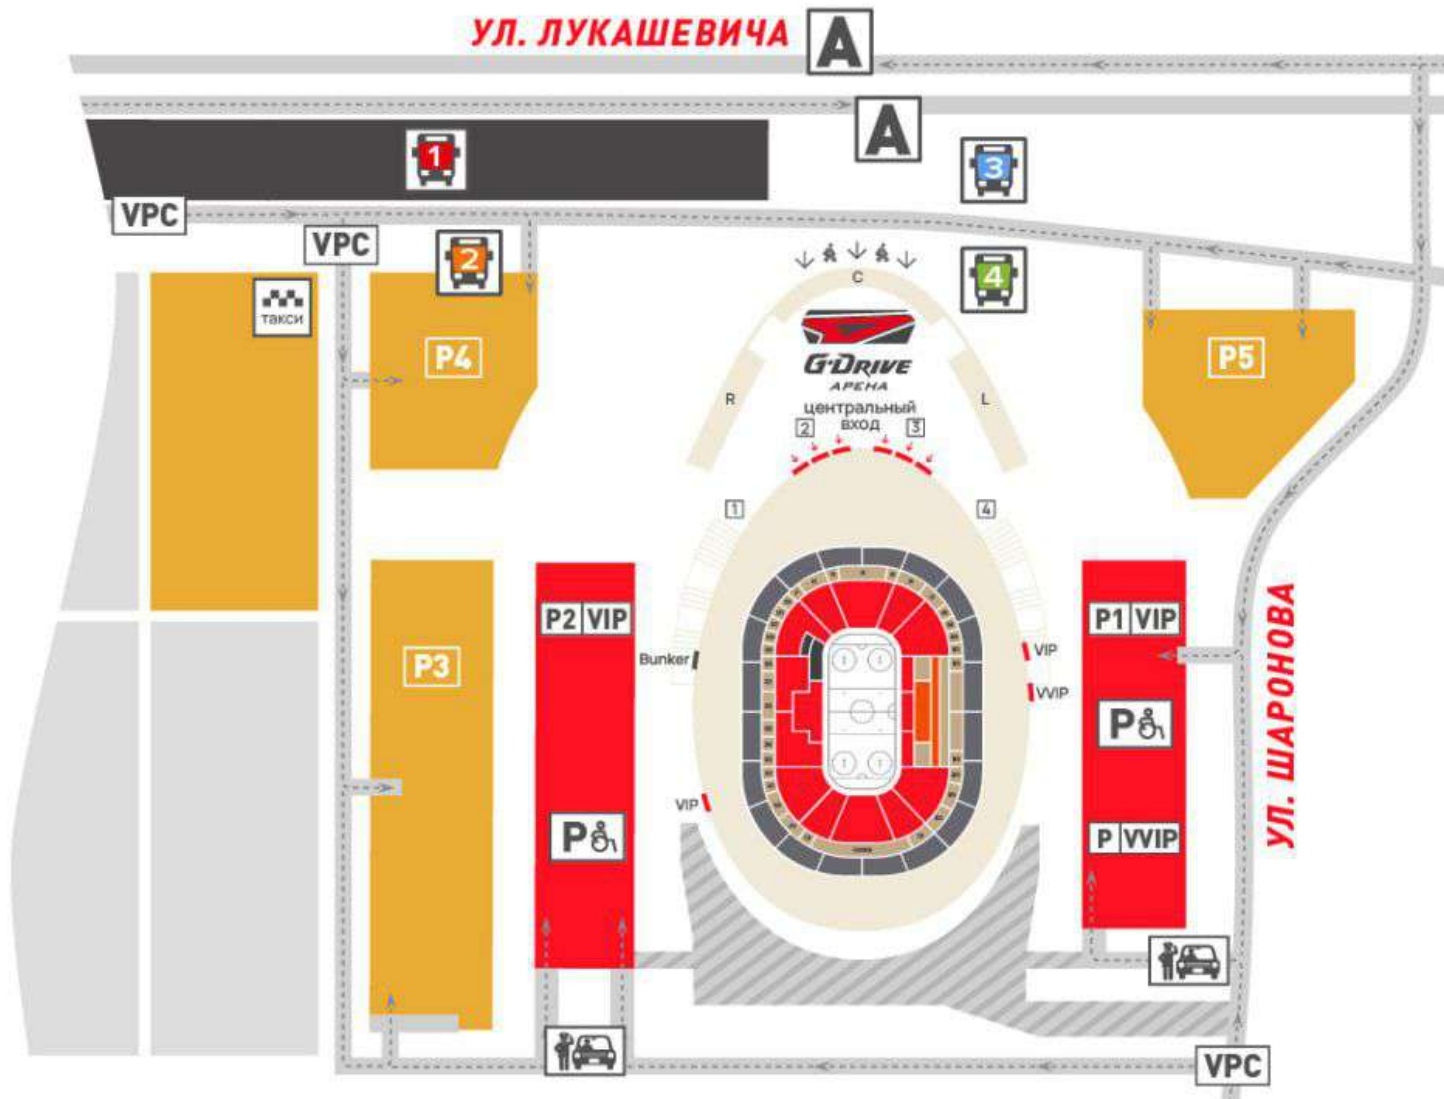

ПАРКОВКИ G-DRIVE АРЕНЫ

УЛ. ЛУКАШЕВИЧА

- A** ОСТАНОВКА ОБЩЕСТВЕННОГО ТРАНСПОРТА
- P** ПАРКОВКА ДЛЯ ИНВАЛИДОВ
- VPC** ПОСТ ПРОВЕРКИ
- ПУНКТ ДОСМОТРА ТС
- P2 | VIP**
P | VVIP VIP И VVIP ПАРКОВКА
- P3** ПАРКОВКА ДЛЯ ГОСТЕЙ

- ОСТАНОВКА ТАКСИ
- 1** МЕСТО СТОЯНКИ И ПОСАДКИ НА МАРШРУТЫ 501 – 517
- 2** МЕСТО ВЫСАДКИ МАРШРУТОВ 508, 511 – 513, 517
- 3** МЕСТО ВЫСАДКИ МАРШРУТОВ 501 – 507, 509, 510, 514 – 516
- 4** МЕСТО ПОСАДКИ И ВЫСАДКИ МАРШРУТОВ 518 – 520