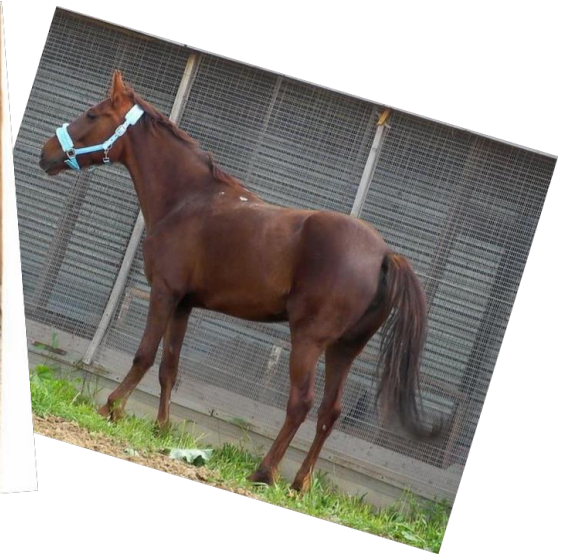

было – стало