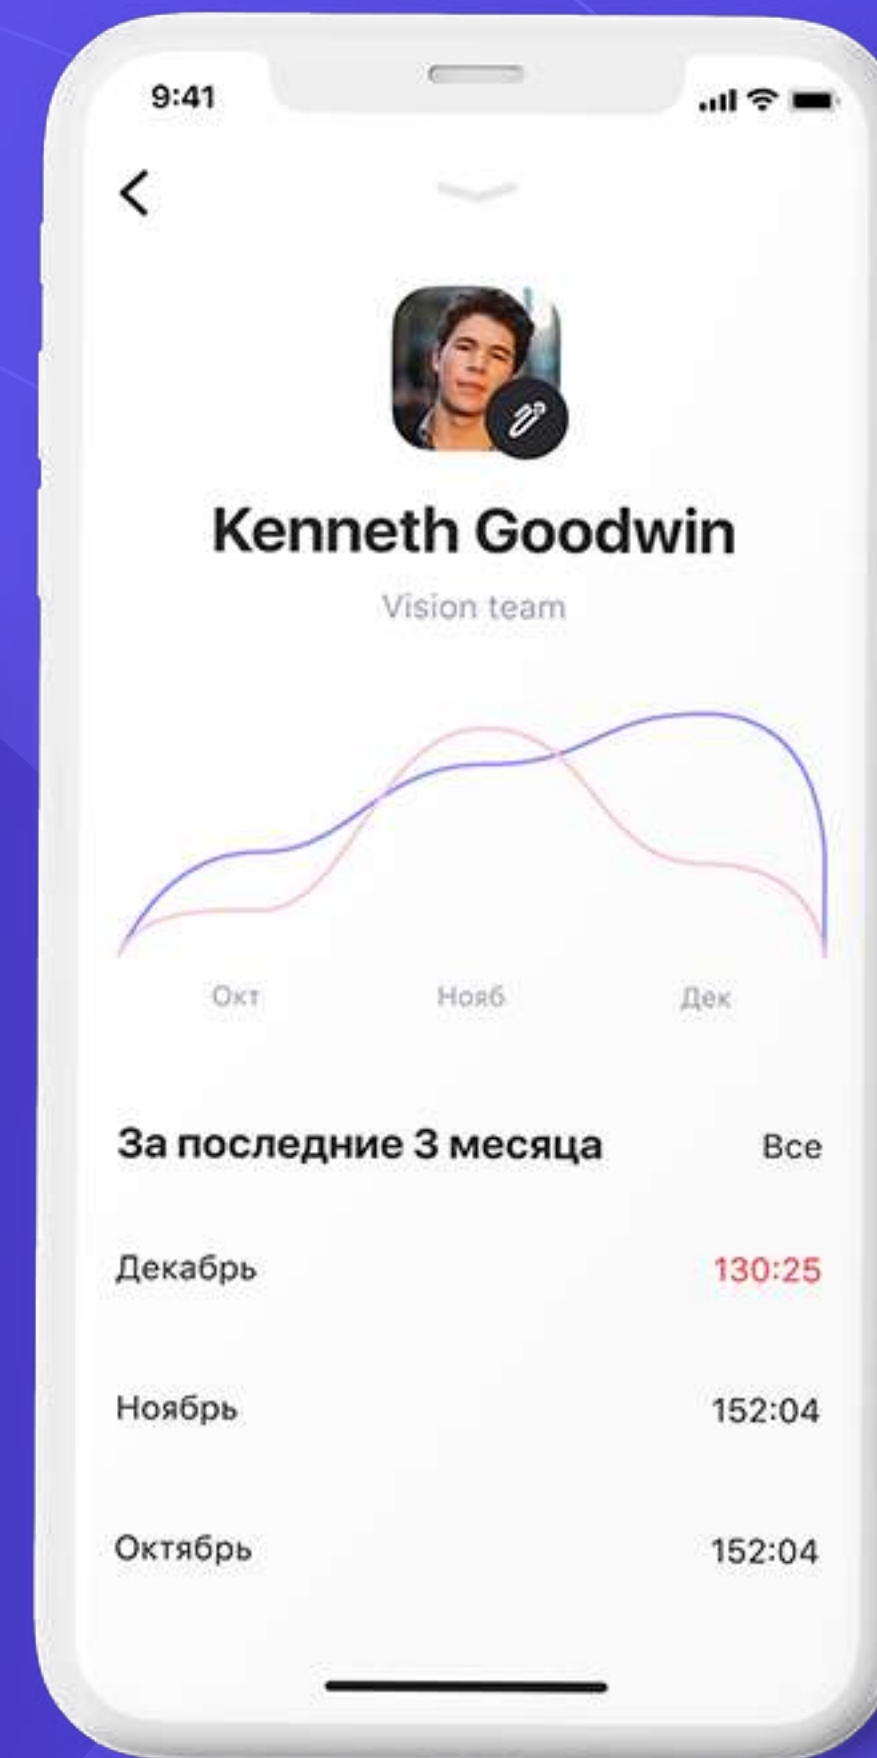

Мобильное приложение

Это универсальная точка входа в экосистему OVISION. При помощи приложения люди смогут легко:

Добавлять новых посетителей

Следить за статистикой

Привязать банковскую карту для оплаты покупок

Управлять доступом и отправлять приглашения