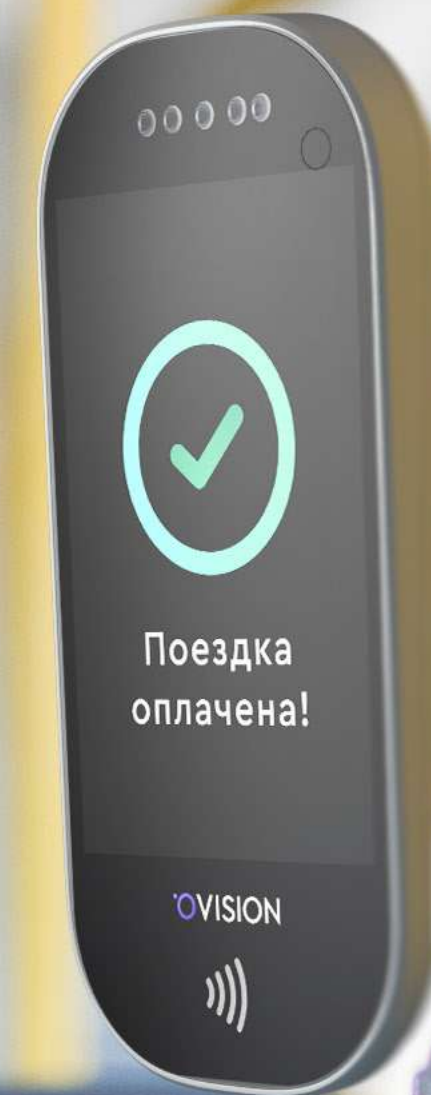

OGATE S
для больниц

OGATE GO

Универсальное устройство, которое совмещает функционал для оплаты по лицу и контроля доступа. Данное решение с легкостью сможет позволить малый и средний бизнес, а также любая розничная точка оказывающая услуги.

OGATE GO
для сферы услуг

OGATE GO в транспорте

Достаточно сложно одновременно держаться за поручень и искать проездной в движущемся автобусе. Особенно для пожилых людей.

Наше решение сделает проезд не только удобнее, но и безопаснее.

OGATE MINI

Решение для массового рынка, которое позволит навсегда забыть про ключи в вашем кармане! Девайс работает как домофон и умный замок, и устанавливается на любые двери. Упрощенная конструкция позволит производить и устанавливать OGATE MINI большими партиями.