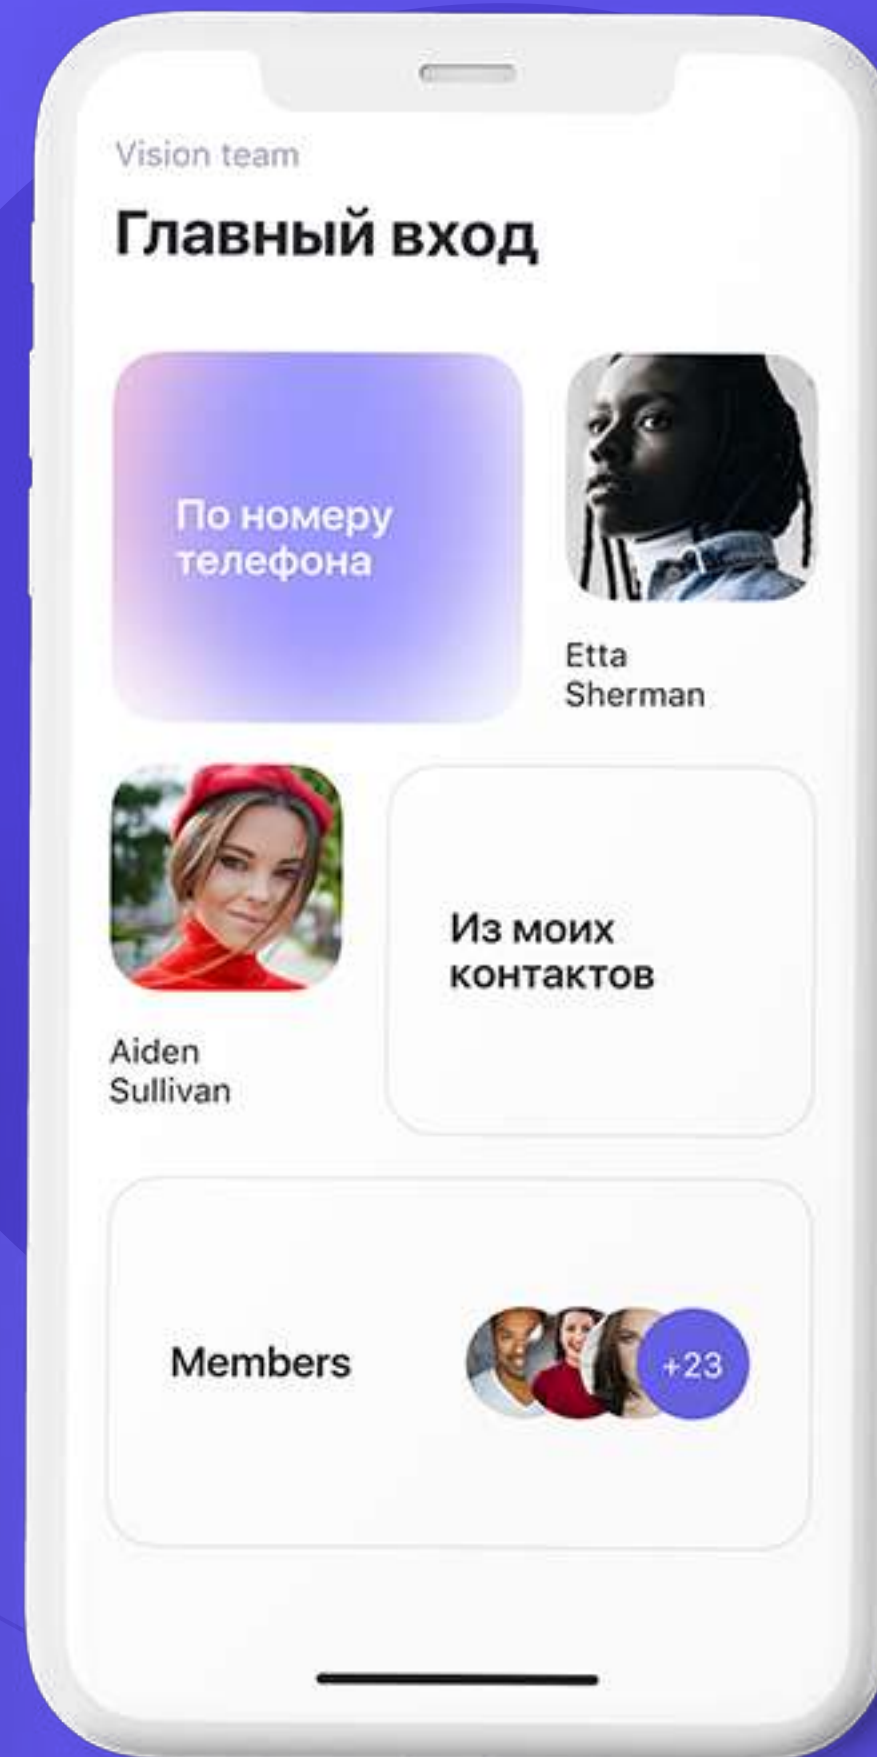

Интеграция в СКУД системы

Мобильное приложение

Это универсальная точка входа в экосистему OVISION. При помощи приложения люди смогут легко:

Добавлять новых посетителей

Следить за статистикой

Привязать банковскую карту для оплаты покупок