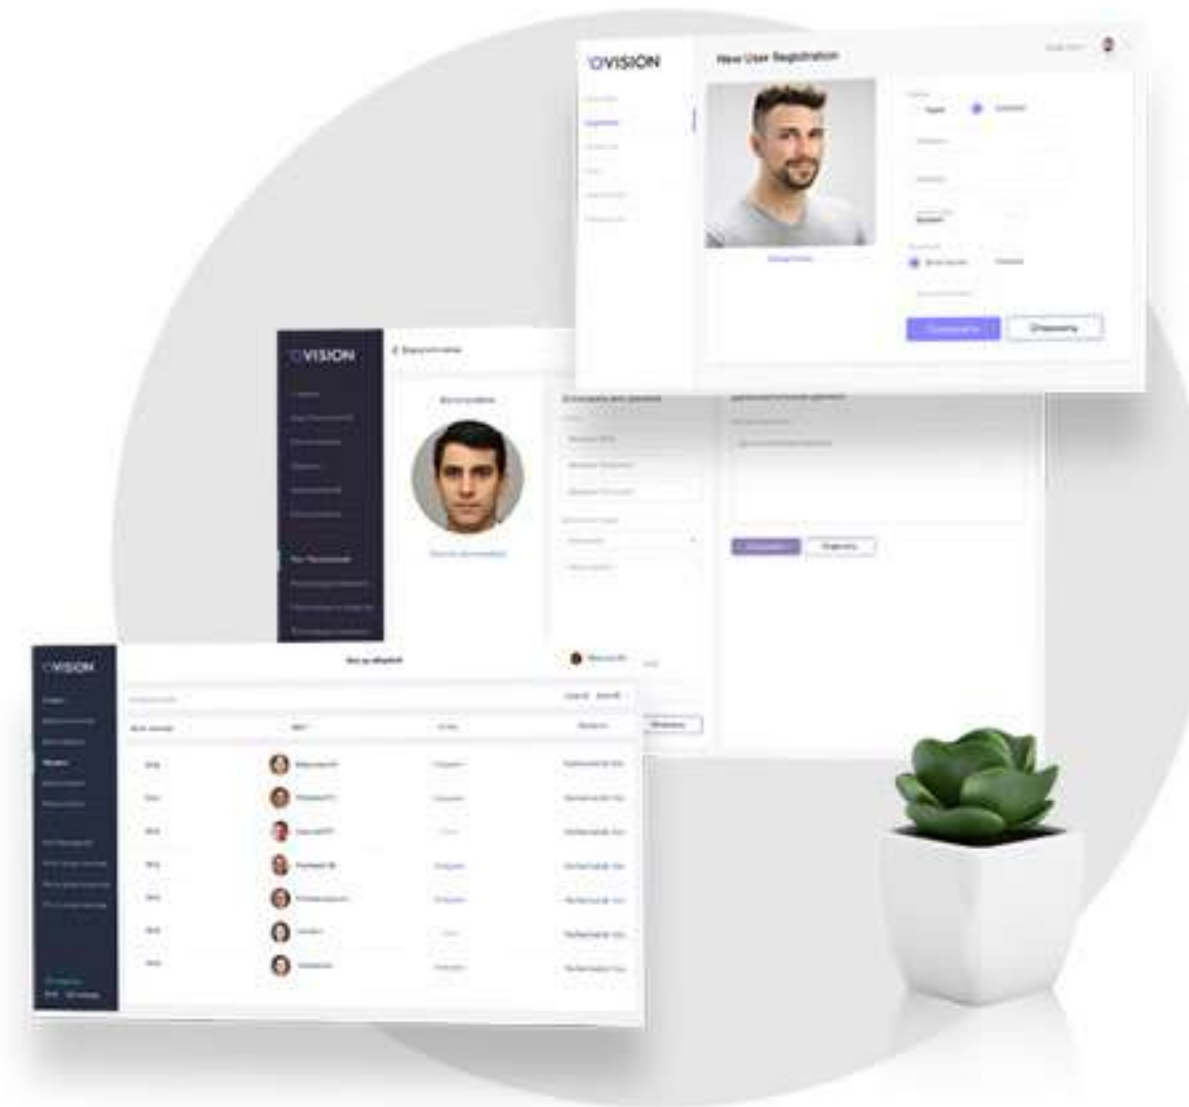

Представьте будущее, в котором можно будет просто проходить в офис, оплачивать любые товары, услуги и делать еще сотни повседневных дел, не задумываясь о ключах, карточках и документах.

Миссия OVISION — приблизить это будущее.

Продукты

Линейка устройств

6 высокотехнологичных девайсов, адаптированных под решение конкретных задач

Программное обеспечение

Единая система для регистрации и администрирования пропуска сотрудников на работу. Собственное мобильное приложение