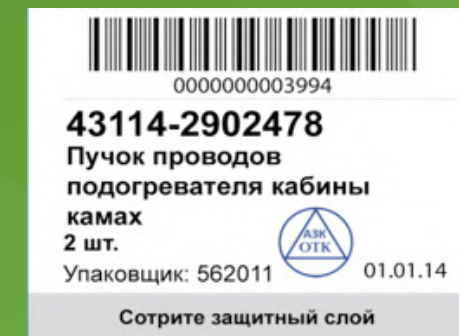

НАКЛЕЙКИ С ЗАЩИТНЫМ СЛОЕМ