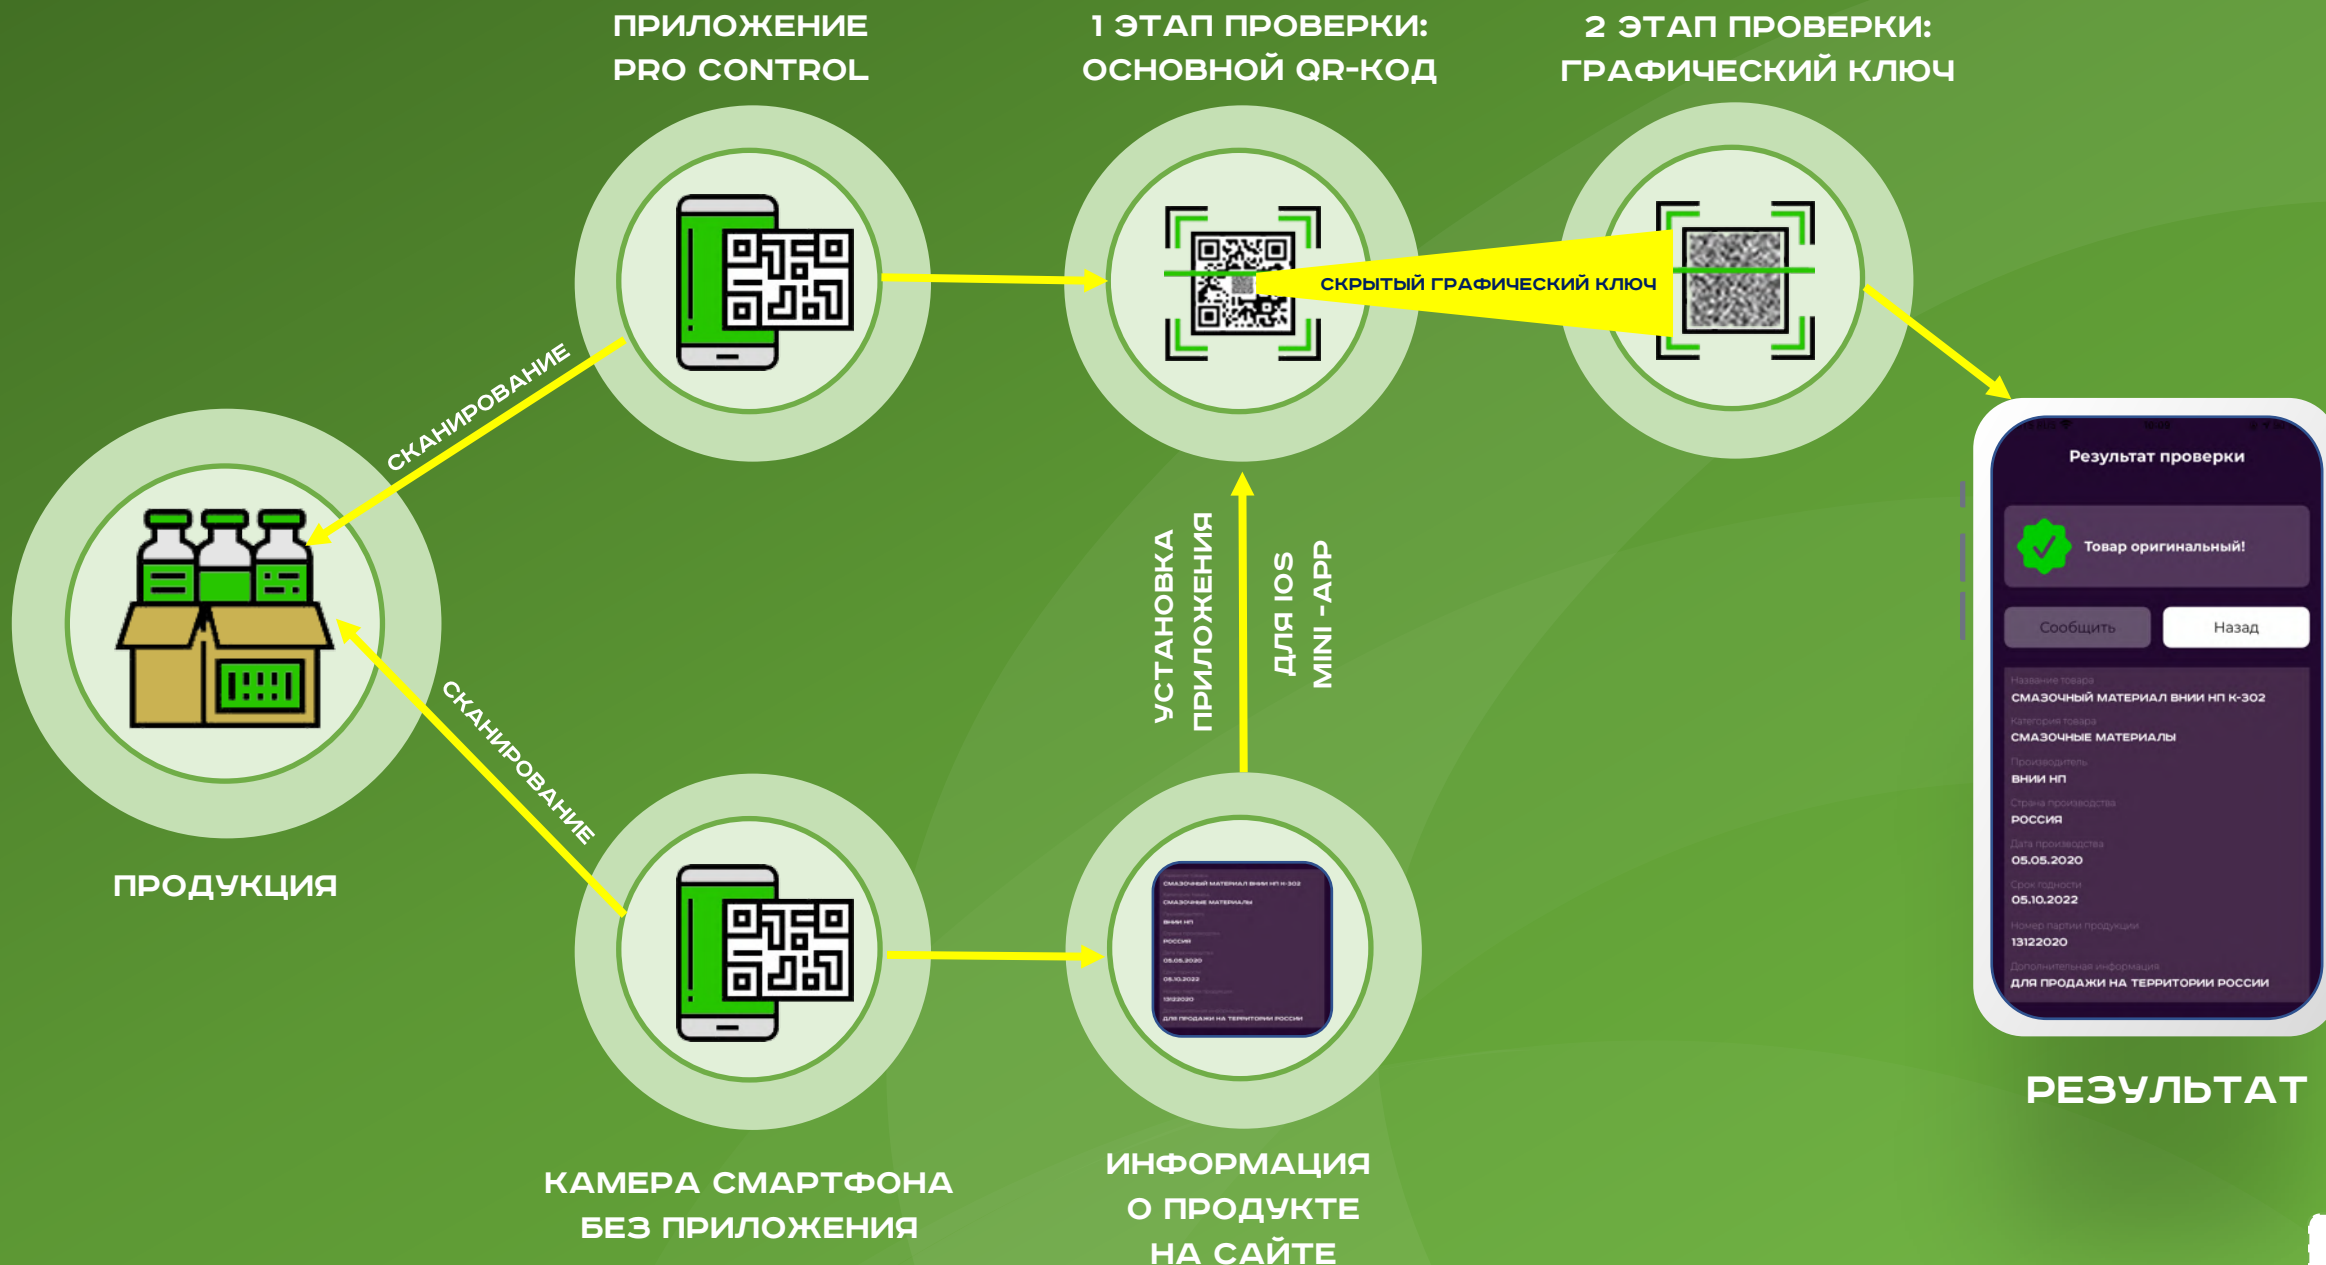

PRO CONTROL

КАК ОТЛИЧИТЬ ОРИГИНАЛ ОТ ПОДДЕЛКИ?

PRO CONTROL

НОВАЯ ФИЗИЧЕСКИ НЕ КОПИРУЕМАЯ маркировка продукции
 В ВИДЕ НАКЛЕЙКИ С QR-КОДОМ, КОТОРАЯ ЗАЩИЩАЕТ И КОНТРОЛИРУЕТ ДВИЖЕНИЕ ТОВАРОВ!

PRO CONTROL - ЗАЩИТА ОТ ПОДДЕЛКИ PRO CONTROL - ЗАЩИТА ОТ ПОДДЕЛКИ

ЗАЩИЩЕННЫЙ КОД
 (НЕКОПИРУЕМЫЙ)

СТАНДАРТНЫЙ QR-КОД

ПРОЦЕСС СКАНИРОВАНИЯ ПРОДАВЦОМ ИЛИ КЛИЕНТОМ

PRO CONTROL

PRO CONTROL - ЗАЩИТА ОТ ПОДМЕНЫ

PRO CONTROL - ЗАЩИТА ОТ ПОДМЕНЫ

ДОПОЛНИТЕЛЬНОЕ ОБОРУДОВАНИЕ НЕ ТРЕБУЕТСЯ!

КОНТРОЛЬ ДВИЖЕНИЯ ПРОДУКЦИИ

PRO CONTROL - ЗАЩИТА ОТ ПОДМЕНЫ

PRO CONTROL - ЗАЩИТА ОТ ПОДМЕНЫ

QR-КОД

NFC-ЧИП + QR-КОД

NFC/RFID + QR-КОД + DATAMATRIX

НЕКОПИРУЕМЫЙ QR-КОД

НЕКОПИРУЕМЫЙ QR-КОД В ВИДЕ ГОЛОГРАММЫ