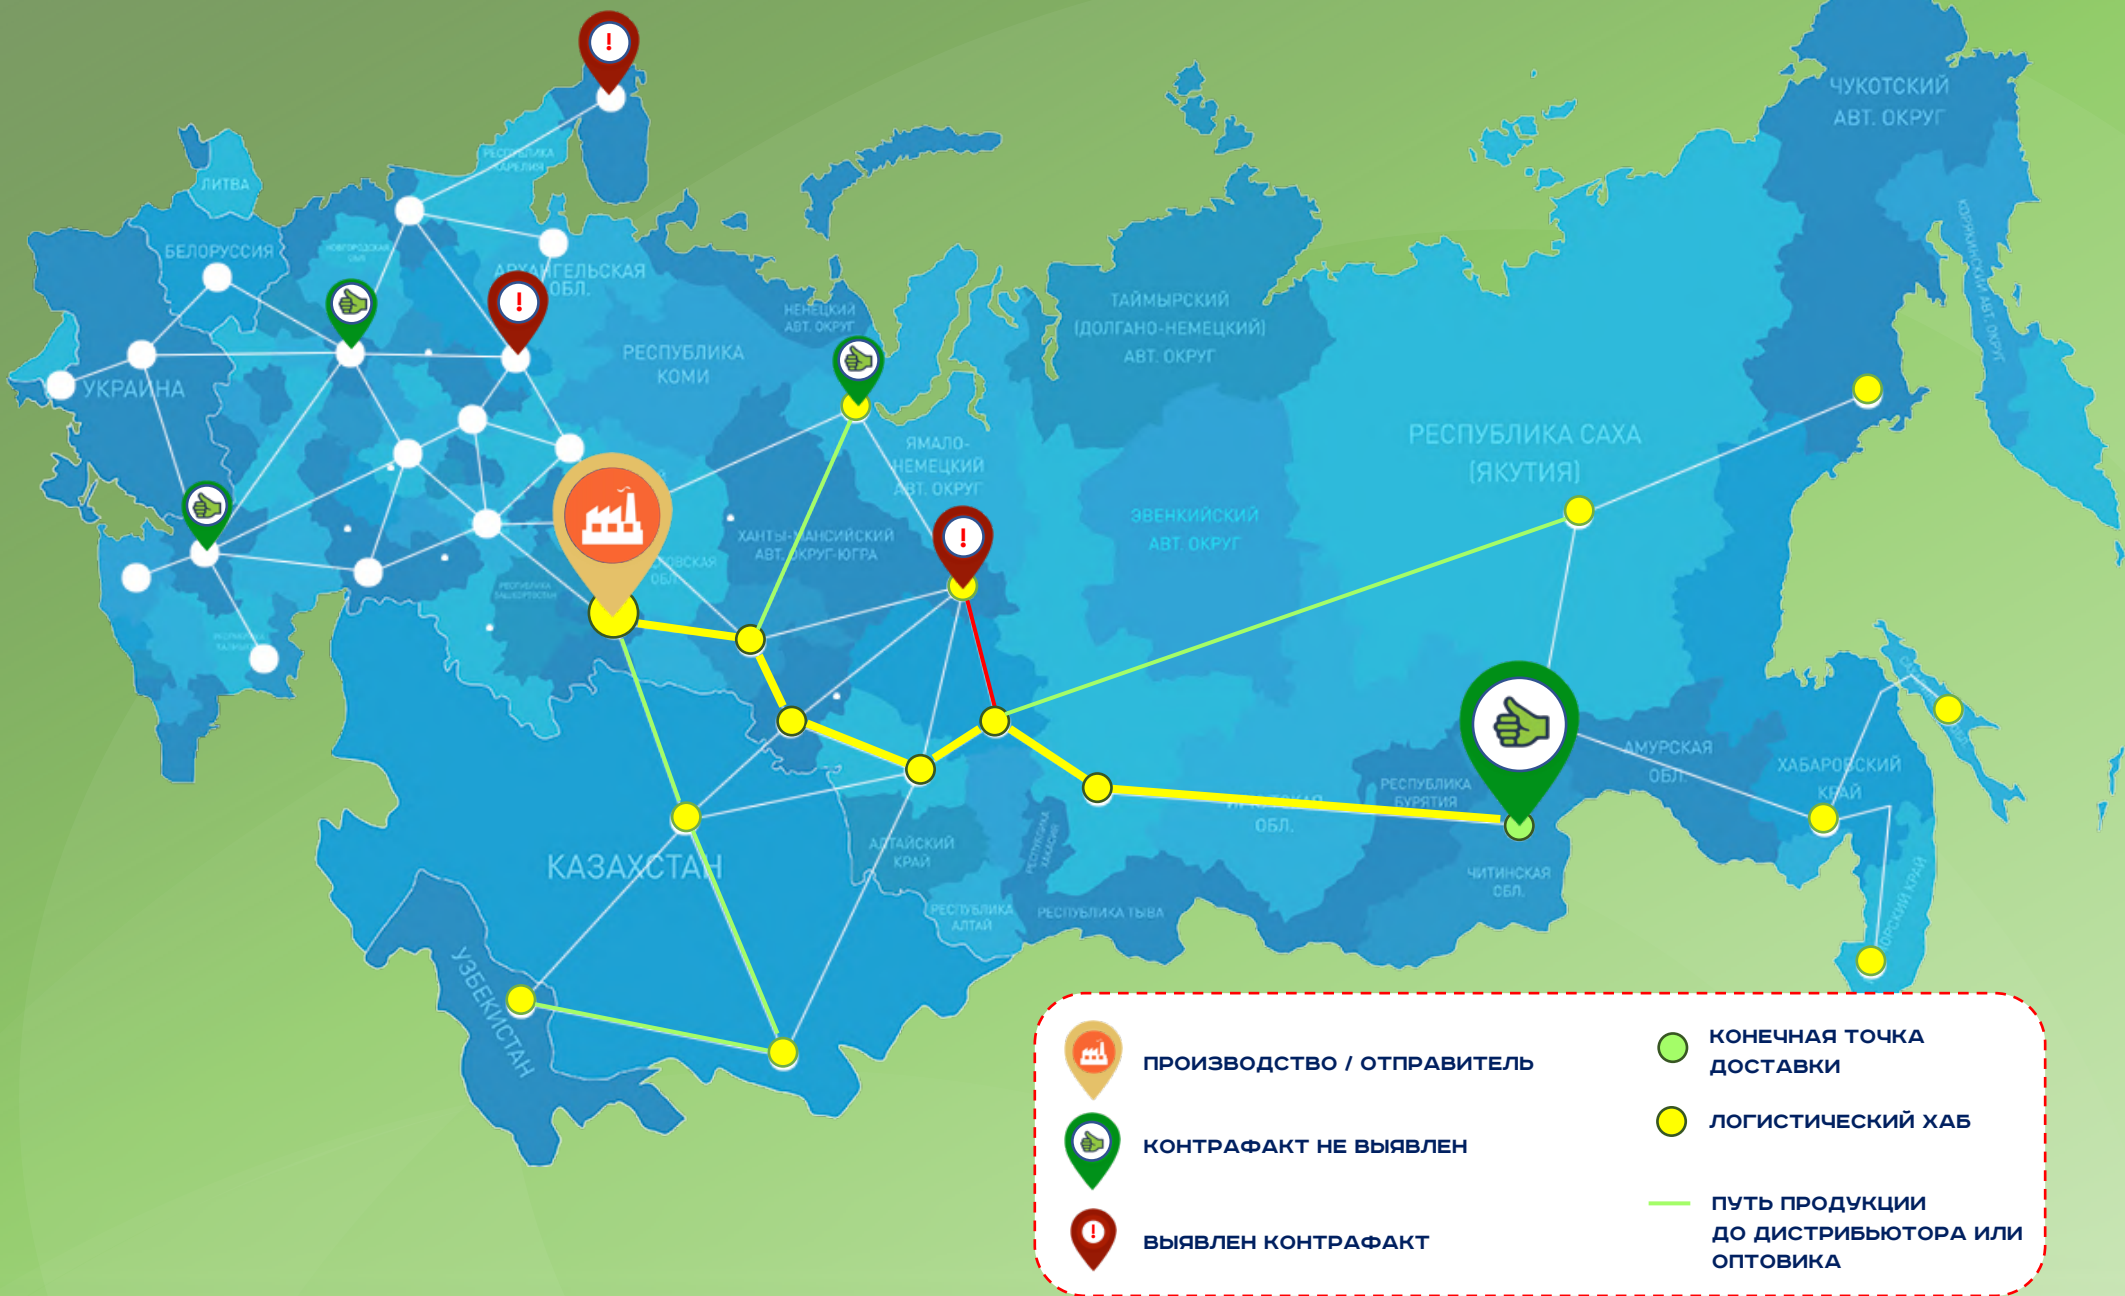

КОНТРОЛЬ ДВИЖЕНИЯ ПРОДУКЦИИ

PRO CONTROL - ЗАЩИТА ОТ ПОДМЕНЫ

PRO CONTROL - ЗАЩИТА ОТ ПОДМЕНЫ

QR-КОД

NFC-ЧИП + QR-КОД

NFC/RFID + QR-КОД + DATAMATRIX

НЕКОПИРУЕМЫЙ QR-КОД

НЕКОПИРУЕМЫЙ QR-КОД В ВИДЕ ГОЛОГРАММЫ